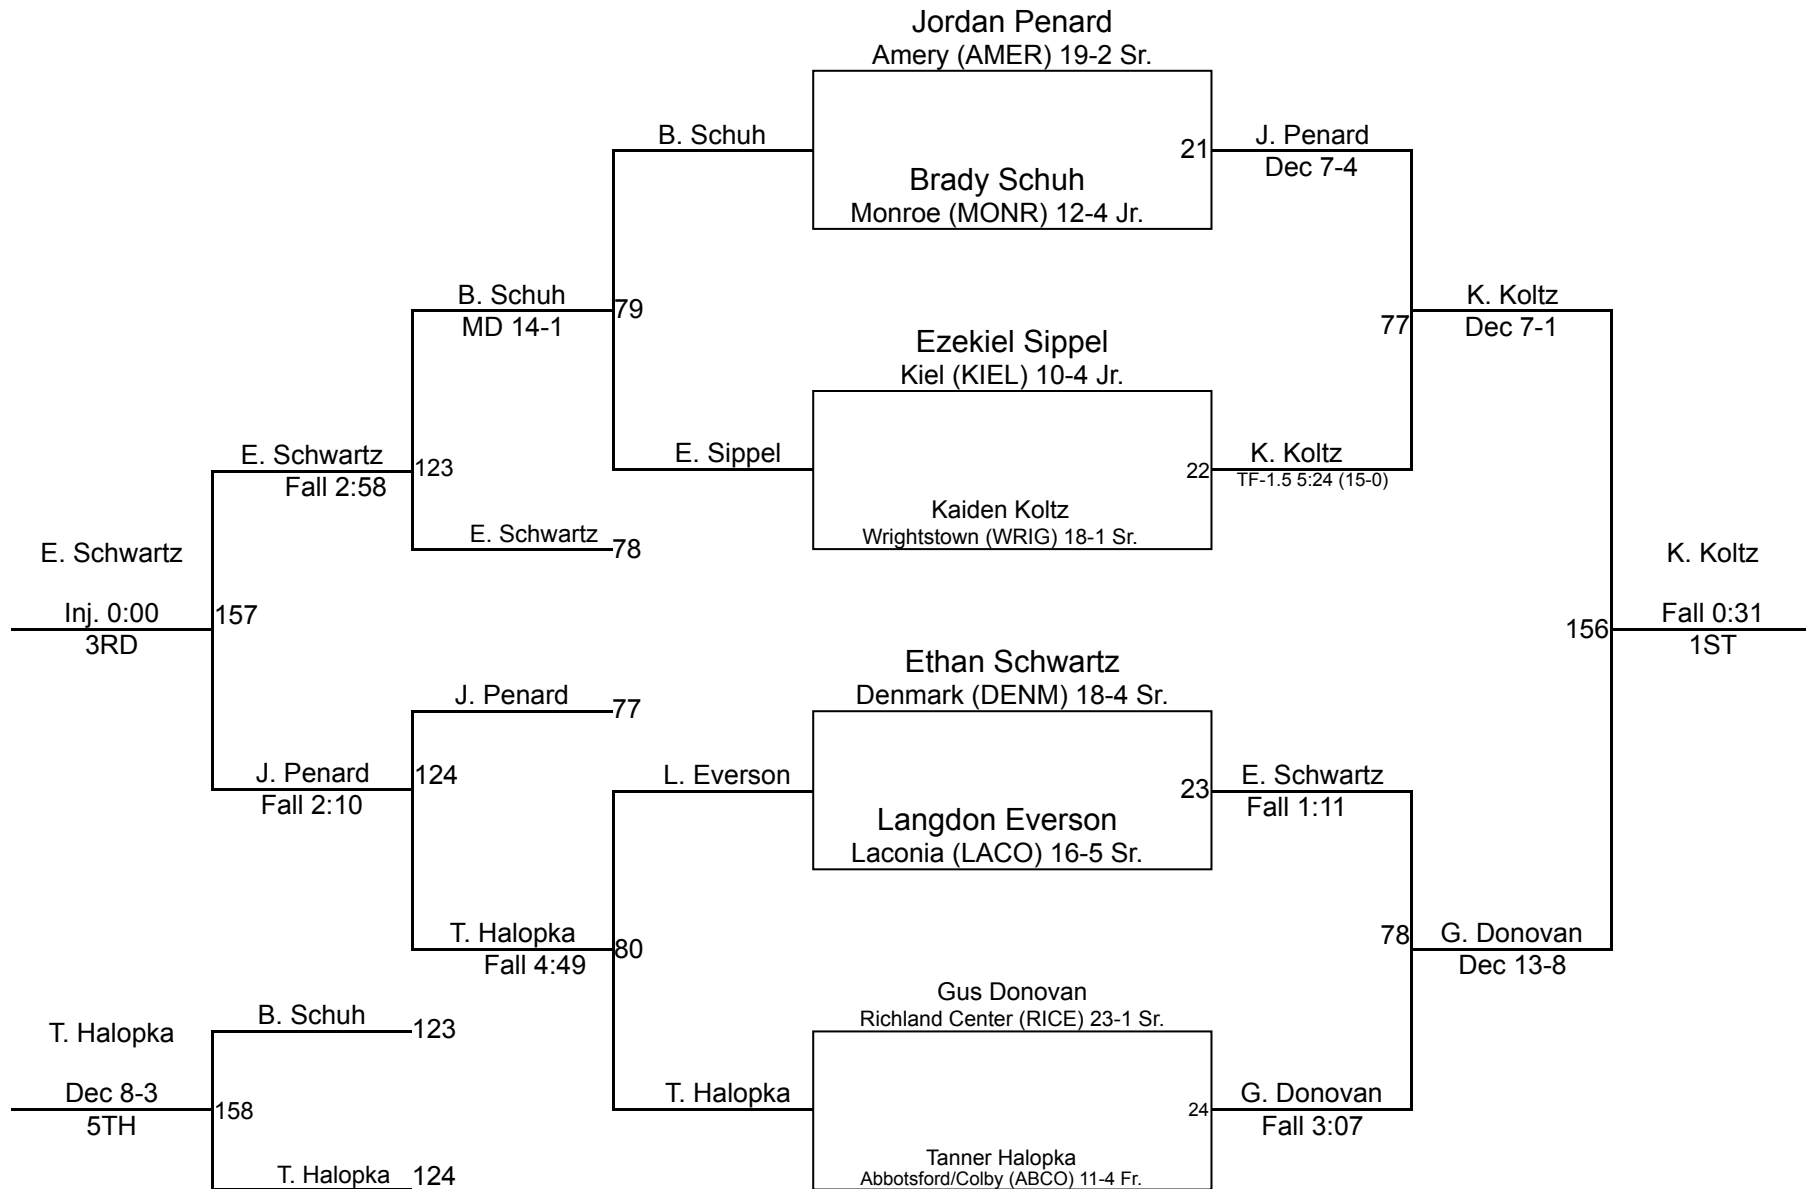

2021 WIAA Individual State - D2

138