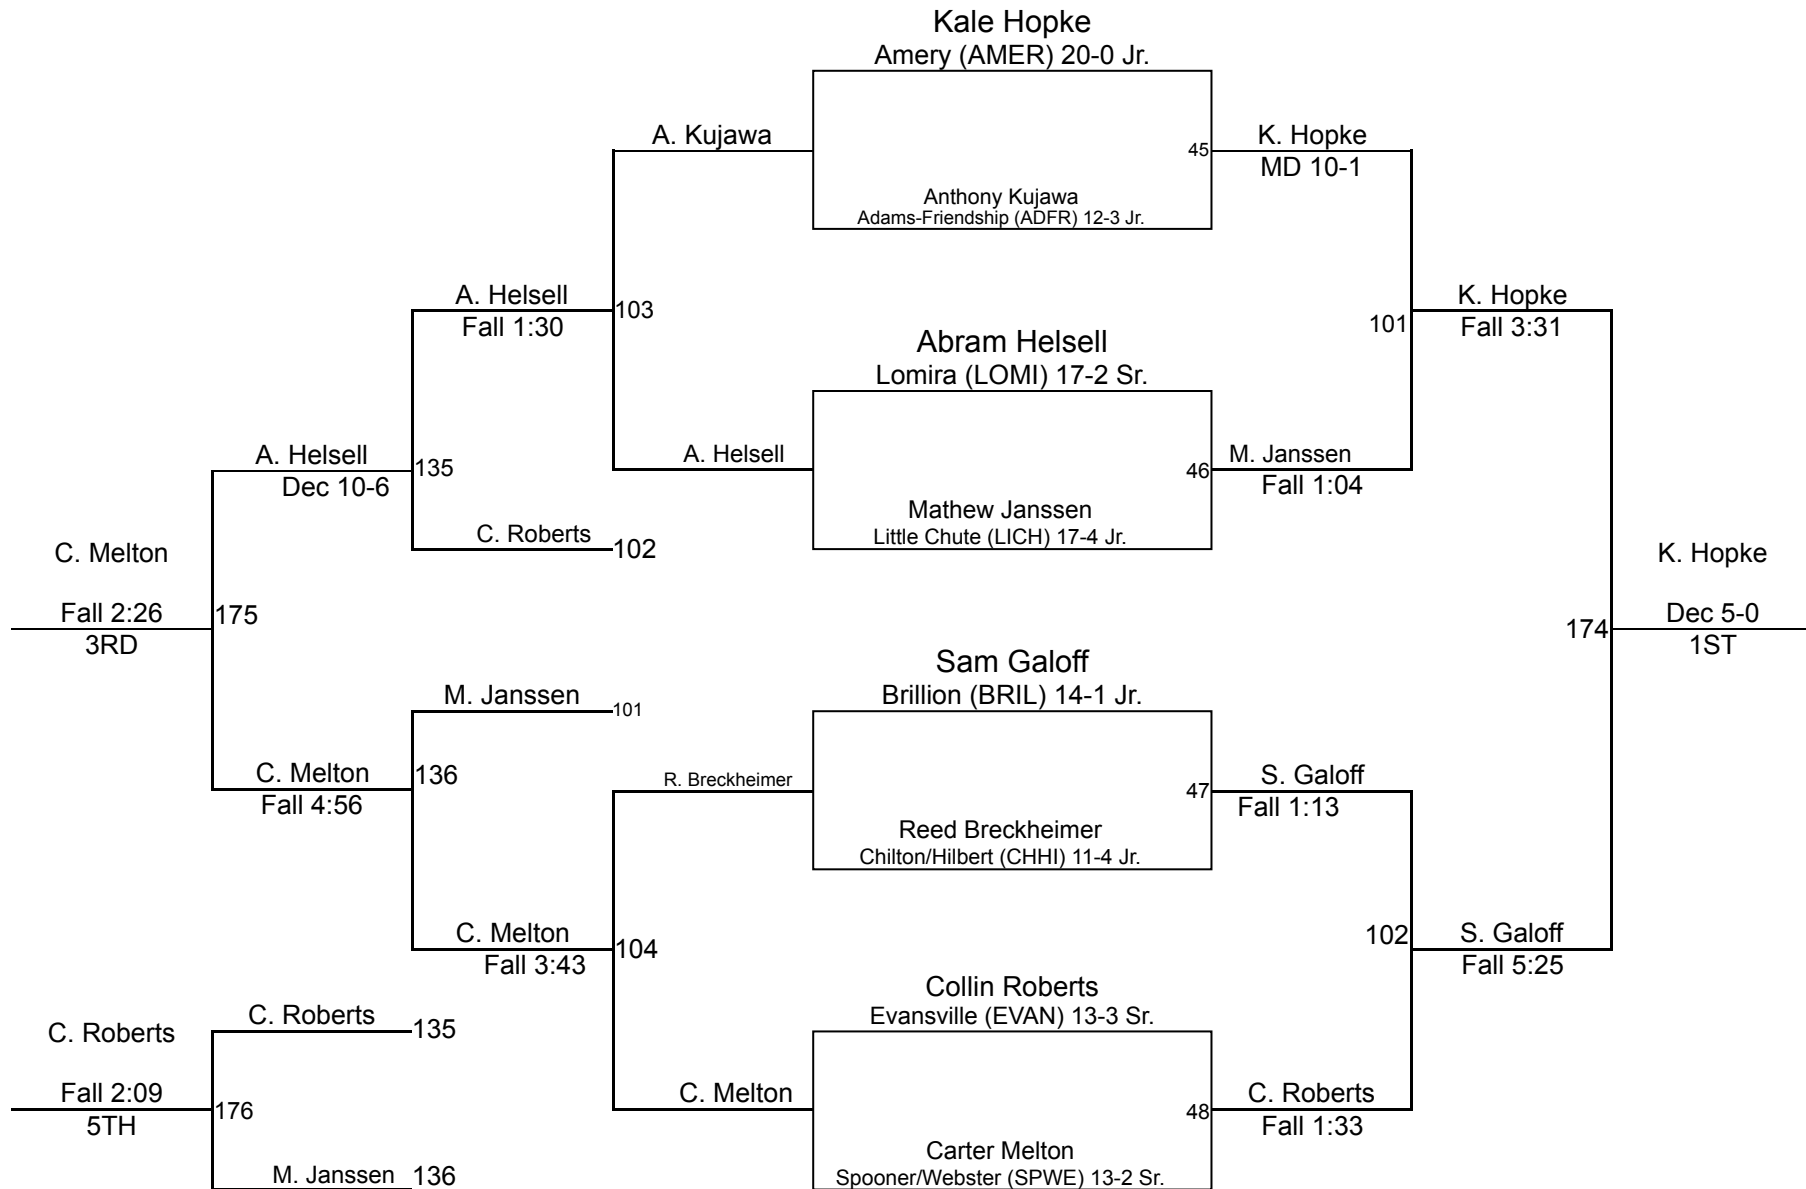

2021 WIAA Individual State - D2

160

2021 WIAA Individual State - D2

170

2021 WIAA Individual State - D2

182

2021 WIAA Individual State - D2

195