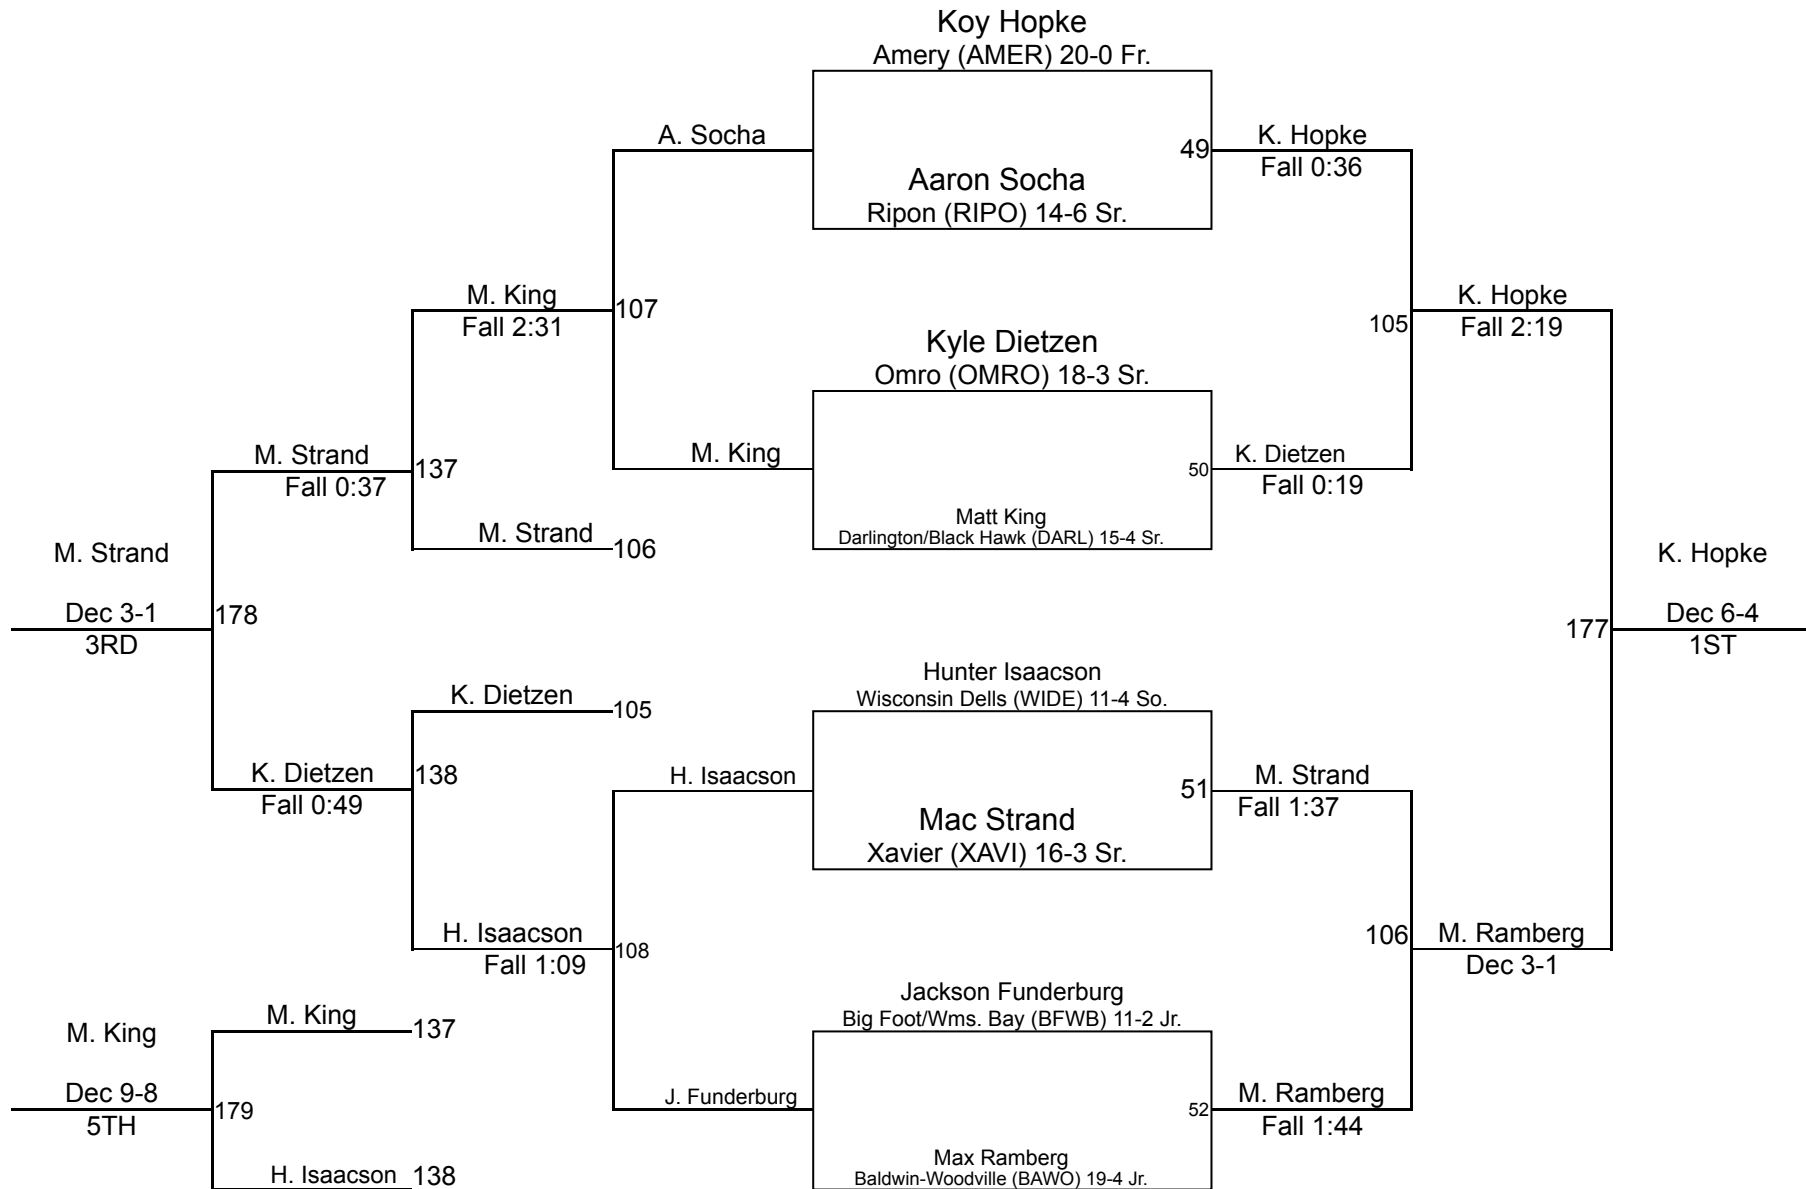

2021 WIAA Individual State - D2

220